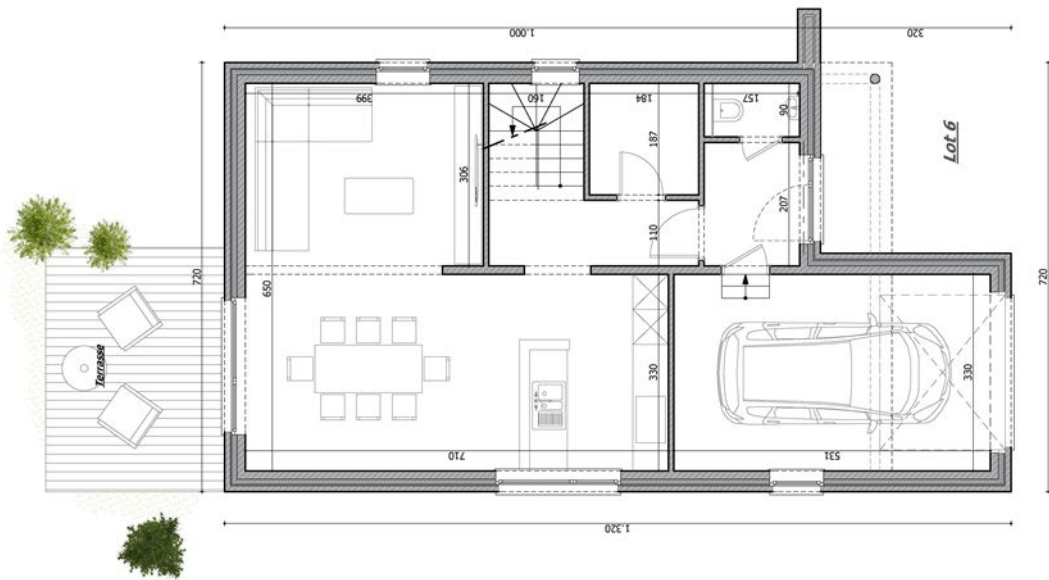

Maisons Bajot Rue de Malvoisin, 38 - 5575 PATIGNIES Tél: 061.58.89.24 - E-mail: info@maisonsbajot.com

Plan rez Lot n°6