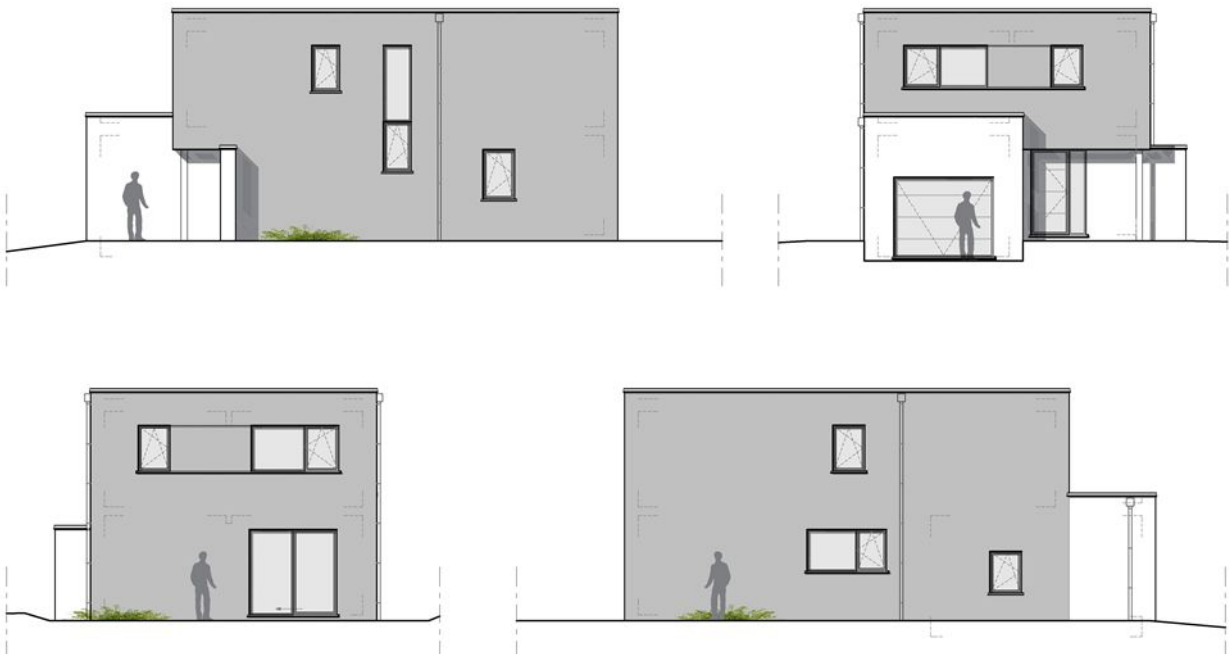

C'est à Ransart que nous vous offrons l'opportunité d'acquérir cette superbe maison 4 façades. Au rez, celles-ci se compose comme suit : Hall d'entrée, WC, salon, salle à manger, cuisine équipée, buanderie et un garage. A l'étage 4 chambres, une salle de bain (douche, meuble lavabo et WC) et une salle de douche (bain, meuble lavabo et un WC). De plus, la maison bénéficie d'un jardin privatif entièrement clôturé d'une superficie de 951m². Pour plus de renseignements, n'hésitez pas à prendre contact avec nous au 0471/89.24.72

INFORMATIONS TECHNIQUESSuperficie du bien : **160 m²**Superficie du terrain : **951 m²**Année : **2019**Nombre de façades : **4**Type de chauffage : **Chauffage centrale gaz y compris pour la production d'eau chaude sanitaire.**Type de châssis : **Châssis en PVC, double vitrage super isolant, porte de garage sectionnelle isolée.**Orientation : **O**Isolation des murs : **10 cm de polyuréthane.**Isolation du sol : **12 cm de polyuréthane.**Isolation toiture : **22cm de laine minérale.**Garantie : **Le bâtiment est garanti 10 ans.**Installation électrique : **L'installation électrique à un certificat de conformité valable 25 ans.****COMPOSITION DU BIEN**Hall : **1**Séjour : **1**Cuisine équipée : **1**Salle à manger : **1**Buanderie : **1**Garage : **1**Parking : **2**W.C. : **3**Hall de nuit : **1**Chambres : **4**Salle de bain : **1**Salle de douche : **1**Jardin : **1**Terrasse : **1**

Plan étage Lot n°6

Façades Lot n°6

Implantation

Maisons de Ransart - Rue de Soleilmont/rue Bonnevie - Lot n°6

Plans donnés à titre indicatif sans aucune valeur contractuelle