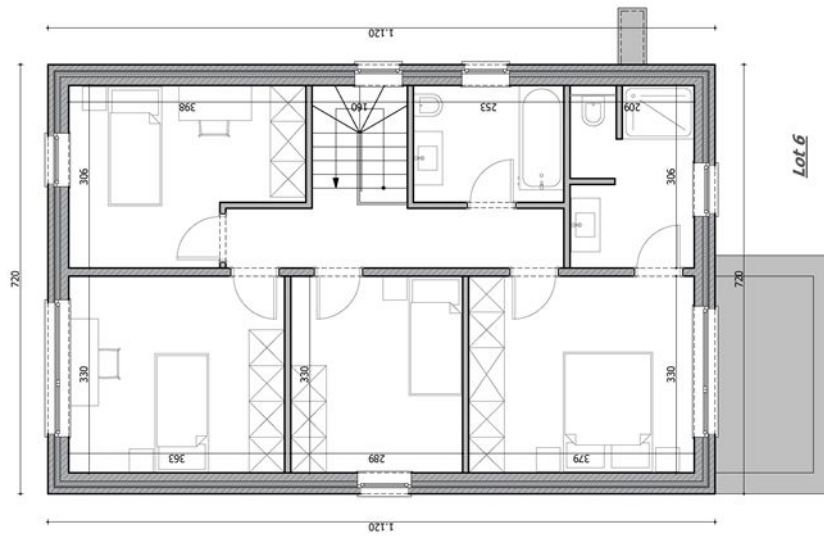

C'est à Ransart que nous vous offrons l'opportunité d'acquérir cette superbe maison 4 façades. Au rez, celles-ci se compose comme suit : Hall d'entrée, WC, salon, salle à manger, cuisine équipée, buanderie et un garage. A l'étage 4 chambres, une salle de bain (douche, meuble lavabo et WC) et une salle de douche (bain, meuble lavabo et un WC). De plus, la maison bénéficie d'un jardin privatif entièrement clôturé d'une superficie de 951m². Pour plus de renseignements, n'hésitez pas à prendre contact avec nous au 0471/89.24.72

INFORMATIONS TECHNIQUESSuperficie du bien : **160 m²**Superficie du terrain : **951 m²**Année : **2019**Nombre de façades : **4**Type de chauffage : **Chauffage centrale gaz y compris pour la production d'eau chaude sanitaire.**Type de châssis : **Châssis en PVC, double vitrage super isolant, porte de garage sectionnelle isolée.**Orientation : **O**Isolation des murs : **10 cm de polyuréthane.**Isolation du sol : **12 cm de polyuréthane.**Isolation toiture : **22cm de laine minérale.**Garantie : **Le bâtiment est garanti 10 ans.**Installation électrique : **L'installation électrique à un certificat de conformité valable 25 ans.****COMPOSITION DU BIEN**Hall : **1**Séjour : **1**Cuisine équipée : **1**Salle à manger : **1**Buanderie : **1**Garage : **1**Parking : **2**W.C. : **3**Hall de nuit : **1**Chambres : **4**Salle de bain : **1**Salle de douche : **1**Jardin : **1**Terrasse : **1**

Plan étage Lot n°6

Façades Lot n°6

Implantation

Maisons de Ransart - Rue de Soleilmont/rue Bonnevie - Lot n°6

Plans donnés à titre indicatif sans aucune valeur contractuelle