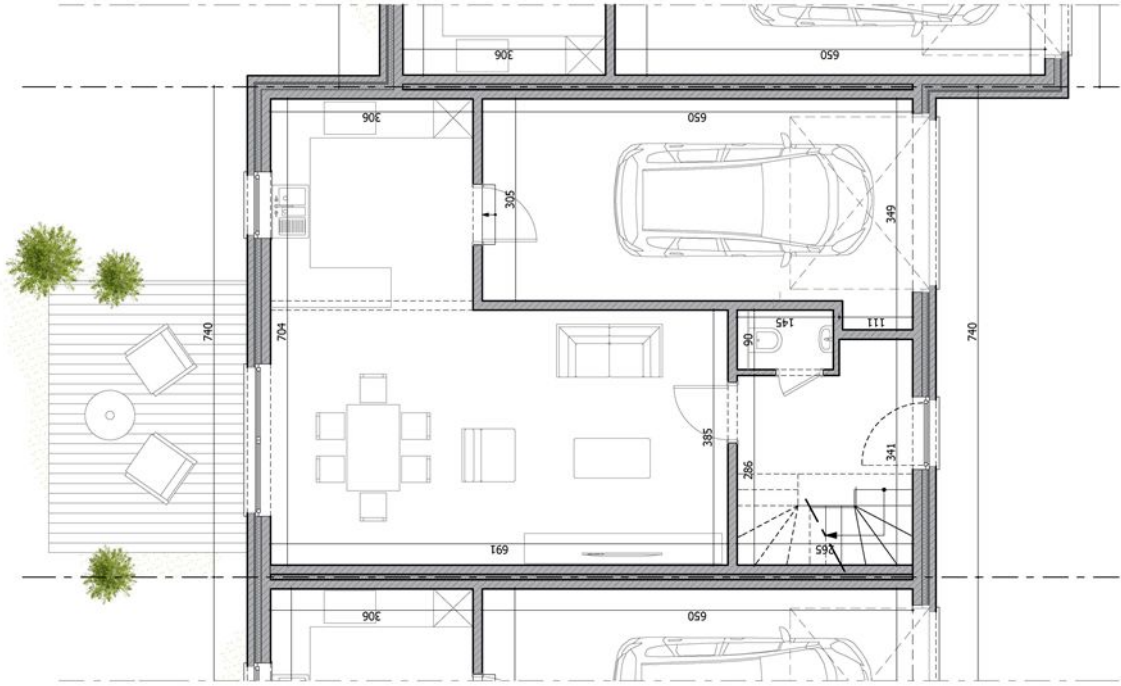

C'est à Ransart à proximité de toutes les commodités ainsi qu'à deux pas de la E42 que nous vous proposons cette superbe maison 2 façades. Au rez-de-chaussée celle-ci se compose comme suit : hall d'entrée, WC, salon, salle à manger, cuisine équipée, buanderie et un garage. A l'étage : un hall de nuit, 3 chambres et une salle de bain (bain, douche, meuble lavabo et un WC). De plus la maison bénéficie d'un jardin entièrement clôturé. Pour plus de renseignements n'hésitez pas à prendre contact avec nous au 0471/89.24.72

**INFORMATIONS TECHNIQUES**Superficie du bien : **150 m<sup>2</sup>**Superficie du terrain : **195 m<sup>2</sup>**Année : **2019**Nombre de façades : **2**Type de chauffage : **Chauffage centrale gaz y compris pour la production d'eau chaude sanitaire.**Orientation : **O**Isolation des murs : **10 cm de polyuréthane.**Isolation du sol : **12 cm de polyuréthane.**Isolation toiture : **22cm de laine minérale.**Garantie : **Le bâtiment est garanti 10 ans.**Installation électrique : **L'installation électrique à un certificat de conformité valable 25 ans.****COMPOSITION DU BIEN**Hall : **1**Séjour : **1**Cuisine équipée : **1**Salle à manger : **1**Garage : **1**Parking : **2**Buanderie - Garage : **1**W.C. : **2**Hall de nuit : **1**Chambres : **3**Salle de bain/douche : **1**Jardin : **1**Terrasse : **1**

Plan rez Lot n°4

Maisons de Ransart - Rue de Soleilmont/rue Bonnevie - Lot n°4

Plans donnés à titre indicatif sans aucune valeur contractuelle

Plan étage Lot n°4

Maisons de Ransart - Rue de Soleilmont/rue Bonnevie - Lot n°4