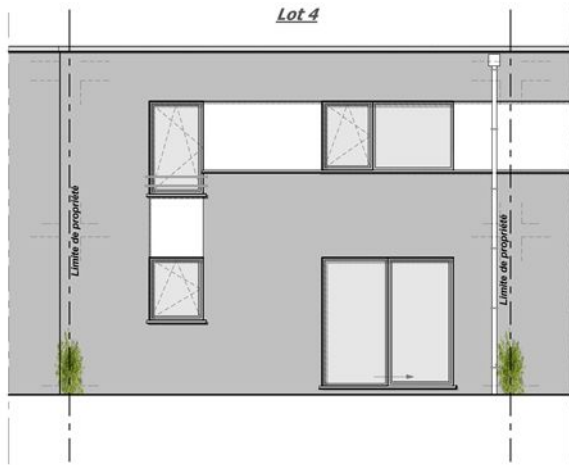

C'est à Ransart à proximité de toutes les commodités ainsi qu'à deux pas de la E42 que nous vous proposons cette superbe maison 2 façades. Au rez-de-chaussée celle-ci se compose comme suit : hall d'entrée, WC, salon, salle à manger, cuisine équipée, buanderie et un garage. A l'étage : un hall de nuit, 3 chambres et une salle de bain (bain, douche, meuble lavabo et un WC). De plus la maison bénéficie d'un jardin entièrement clôturé. Pour plus de renseignements n'hésitez pas à prendre contact avec nous au 0471/89.24.72

Plan rez Lot n°4

Maisons de Ransart - Rue de Soleilmont/rue Bonnevie - Lot n°4

Plans donnés à titre indicatif sans aucune valeur contractuelle

Plan étage Lot n°4

Maisons de Ransart - Rue de Soleilmont/rue Bonnevie - Lot n°4

Plans donnés à titre indicatif sans aucune valeur contractuelle

Façades Lot n°4

Maisons de Ransart - Rue de Soleilmont/rue Bonnevie - Lot n°4

Plans donnés à titre indicatif sans aucune valeur contractuelle