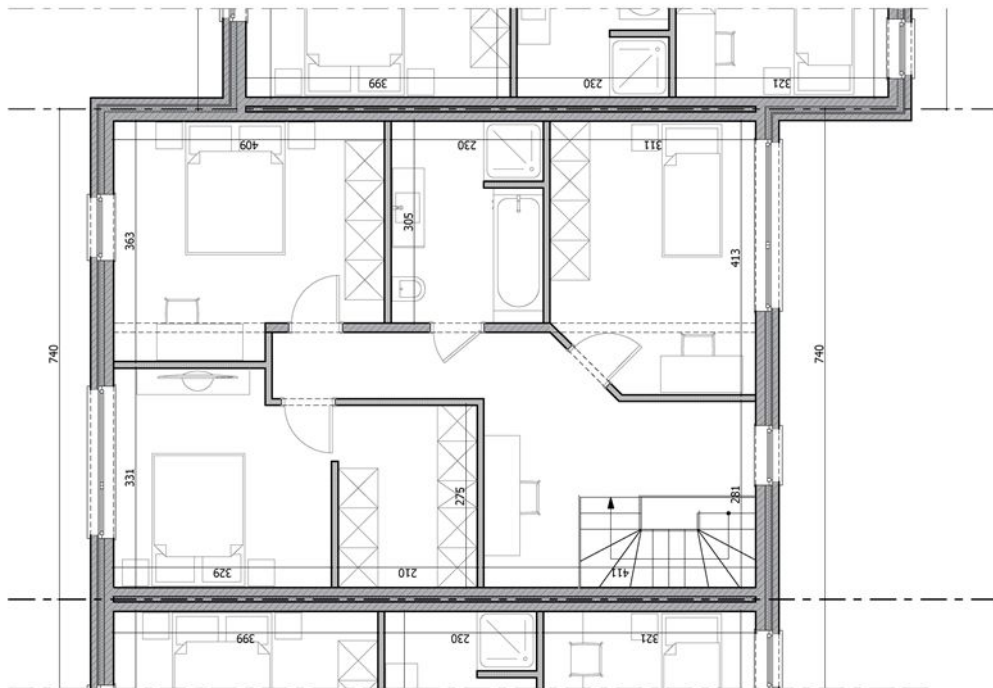

C'est à Ransart à proximité de toutes les commodités ainsi qu'à deux pas de la E42 que nous vous proposons cette superbe maison 2 façades. Au rez-de-chaussée celle-ci se compose comme suit : hall d'entrée, WC, salon, salle à manger, cuisine équipée, buanderie et un garage. A l'étage : un hall de nuit, 3 chambres et une salle de bain (bain, douche, meuble lavabo et un WC). De plus la maison bénéficie d'un jardin entièrement clôturé. Pour plus de renseignements n'hésitez pas à prendre contact avec nous au 0471/89.24.72

**INFORMATIONS TECHNIQUES**Superficie du bien : **150 m<sup>2</sup>**Superficie du terrain : **195 m<sup>2</sup>**Année : **2019**Nombre de façades : **2**Type de chauffage : **Chauffage centrale gaz y compris pour la production d'eau chaude sanitaire.**Orientation : **O**Isolation des murs : **10 cm de polyuréthane.**Isolation du sol : **12 cm de polyuréthane.**Isolation toiture : **22cm de laine minérale.**Garantie : **Le bâtiment est garanti 10 ans.**Installation électrique : **L'installation électrique à un certificat de conformité valable 25 ans.****COMPOSITION DU BIEN**Hall : **1**Séjour : **1**Cuisine équipée : **1**Salle à manger : **1**Garage : **1**Parking : **2**Buanderie - Garage : **1**W.C. : **2**Hall de nuit : **1**Chambres : **3**Salle de bain/douche : **1**Jardin : **1**Terrasse : **1**

Plan rez Lot n°4

Maisons de Ransart - Rue de Soleilmont/rue Bonnevie - Lot n°4

Plans donnés à titre indicatif sans aucune valeur contractuelle

Plan étage Lot n°4

Maisons de Ransart - Rue de Soleilmont/rue Bonnevie - Lot n°4