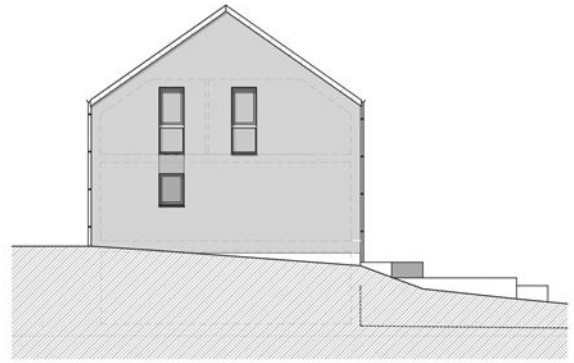

DESCRIPTIF

Charmante maison basse énergie à Assenois à 5 minutes de la E25. Cette bâtisse bel étage se compose comme suit : hall d'entrée et grand garage. Au premier vous y trouverez un hall, un WC suspendu, cuisine équipée, salon, salle à manger et une buanderie. Quant à l'étage il se compose d'un hall de nuit, 3 chambres et une salle de bains (bain, meuble lavabo et WC suspendu). La maison bénéficie également d'un jardin. PEB de classe B. F-o-apd 279.000 euros. Pour plus de renseignements veuillez prendre contact avec nous au 0471/89.24.72

Plan Etage

Maison à Assenois, rue des Combattants - 5026801 -

Plans donnés à titre indicatif sans aucune valeur contractuelle

Façade Droite

Façade Avant

Façade Arrière

Façade Gauche

Maison à Assenois, rue des Combattants - 5026801 -