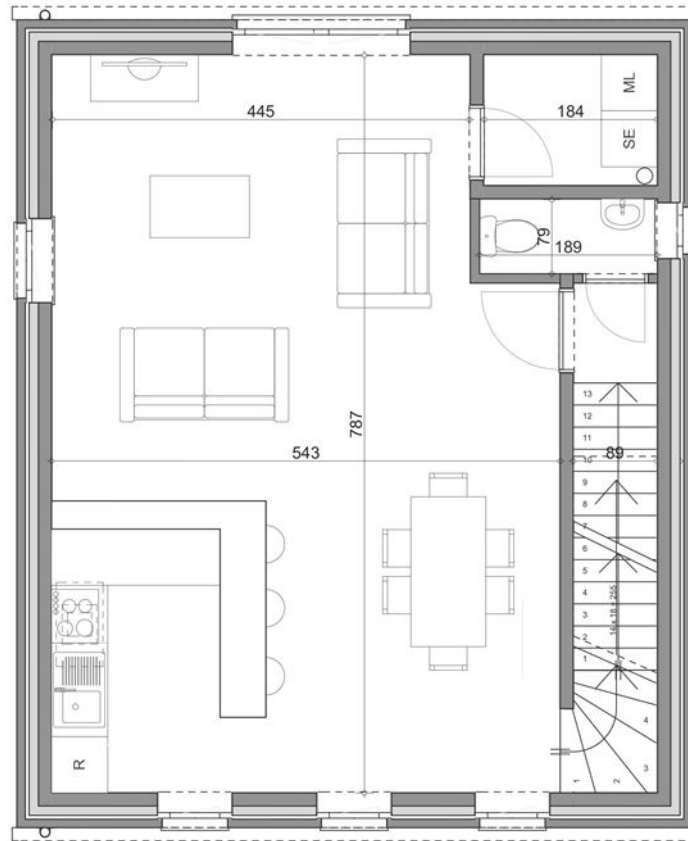

DESCRIPTIF

Charmante maison basse énergie à Assenois à 5 minutes de la E25. Cette bâtisse bel étage se compose comme suit : hall d'entrée et grand garage. Au premier vous y trouverez un hall, un WC suspendu, cuisine équipée, salon, salle à manger et une buanderie. Quant à l'étage il se compose d'un hall de nuit, 3 chambres et une salle de bains (bain, meuble lavabo et WC suspendu). La maison bénéficie également d'un jardin. PEB de classe B. F-o-apd 279.000 euros. Pour plus de renseignements veuillez prendre contact avec nous au 0471/89.24.72

Hall : **1**

Séjour : **1**

Cuisine équipée : **1**

Salle à manger : **1**

Buanderie : **1**

Garage : **1**

Parking : **2**

Buanderie - Garage : **1**

Maison à Assenois, rue des Combattants - 5026801 -

Plans donnés à titre indicatif sans aucune valeur contractuelle

Plan Rez-de-chaussée

Maison à Assenois, rue des Combattants - 5026801 -

Plans donnés à titre indicatif sans aucune valeur contractuelle

Plan Etage

Maison à Assenois, rue des Combattants - 5026801 -

Plans donnés à titre indicatif sans aucune valeur contractuelle

Façade Droite

Façade Avant

Façade Arrière

Façade Gauche

Maison à Assenois, rue des Combattants - 5026801 -