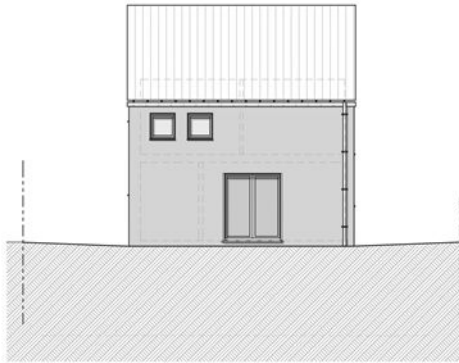

DESCRIPTIF

Charmante maison basse énergie à Assenois à 5 minutes de la E25. Cette bâtisse bel étage se compose comme suit : hall d'entrée et grand garage. Au premier vous y trouverez un hall, un WC suspendu, cuisine équipée, salon, salle à manger et une buanderie. Quant à l'étage il se compose d'un hall de nuit, 3 chambres et une salle de bains (bain, meuble lavabo et WC suspendu). La maison bénéficie également d'un jardin. PEB de classe B. F-o-apd 279.000 euros. Pour plus de renseignements veuillez prendre contact avec nous au 0471/89.24.72

Maison à Assenois, rue des Combattants - 5026801 -

Plans donnés à titre indicatif sans aucune valeur contractuelle

Plan Rez-de-chaussée

Maison à Assenois, rue des Combattants - 5026801 -

Plans donnés à titre indicatif sans aucune valeur contractuelle

Plan Etage

Maison à Assenois, rue des Combattants - 5026801 -

Plans donnés à titre indicatif sans aucune valeur contractuelle

Façade Droite

Façade Avant

Façade Arrière

Façade Gauche

Maison à Assenois, rue des Combattants - 5026801 -