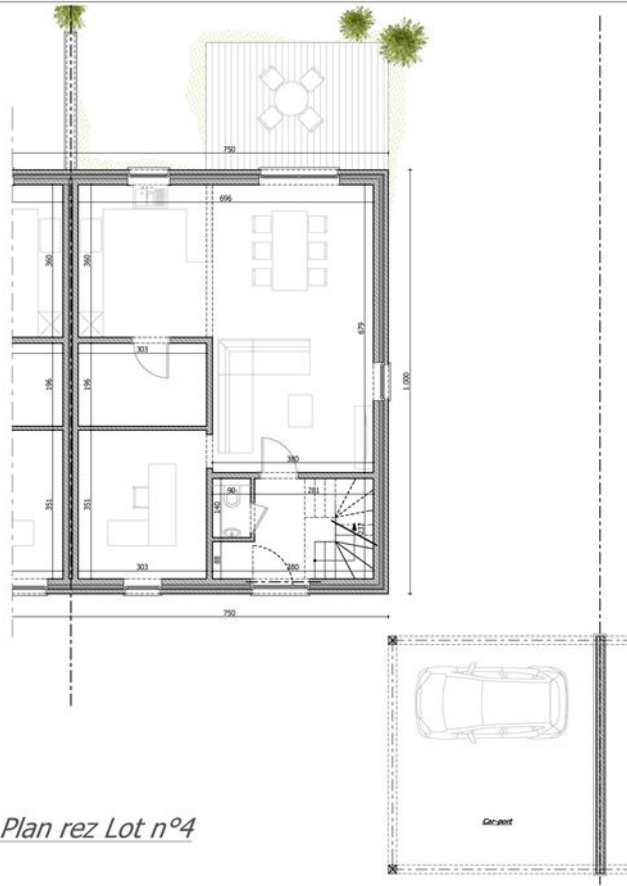

Maisons Bajot Rue de Malvoisin, 38 - 5575 PATIGNIES Tél: 061.58.89.24 - E-mail: info@maisonsbajot.com

Maisons de Pondrome - Rue de Wellin- Lot n°4

Plan rez Lot n°4