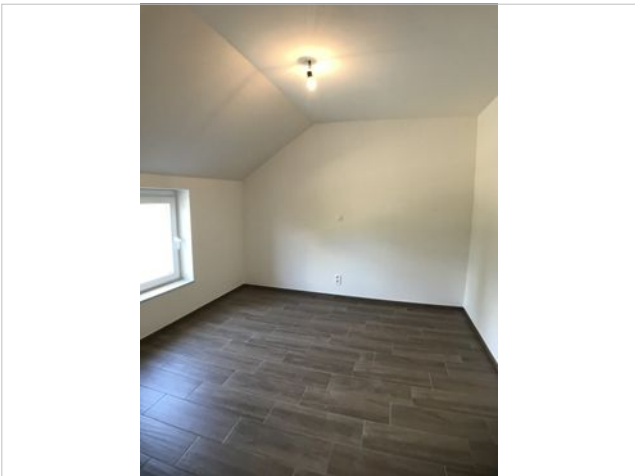

C'est dans l'agréable village de Prodrôme à proximité de toutes les commodités et du centre-ville de Beauraing que nous vous proposons cette superbe maison 3 façades. Au rez celle-ci se compose comme suit : hall d'entrée, WC, salon, salle à manger, cuisine, buanderie et un bureau. A l'étage vous trouverez 4 chambres ainsi qu'une jolie salle de bains (bains, douche, meuble lavabo et un WC). De plus la maison bénéficie d'un grenier, d'un Carport ainsi que d'un jardin orienté plein sud afin de profiter du soleil toute la journée durant les beaux jours d'été. Pour plus d'informations n'hésitez pas à nous contacter au 0471/89.24.72

INFORMATIONS TECHNIQUESSuperficie du bien : **150 m²**Superficie du terrain : **899 m²**Année : **2019**Nombre de façades : **3**Type de chauffage : **Chauffage centrale gaz y compris pour la production d'eau chaude sanitaire.**Type de châssis : **Châssis en PVC, double vitrage super isolant.**Orientation : **S**Isolation des murs : **10 cm de polyuréthane.**Isolation du sol : **12 cm de polyuréthane.**Isolation toiture : **22cm de laine minérale.**Garantie : **Le bâtiment est garanti 10 ans.**Installation électrique : **L'installation électrique à un certificat de conformité valable 25 ans.****COMPOSITION DU BIEN**Hall : **1**Séjour : **1**Cuisine équipée : **1**Salle à manger : **1**Buanderie : **1**Carport : **1**Parking : **2**W.C. : **2**Hall de nuit : **1**Chambres : **4**Salle de bain/douche : **1**Bureau : **1**Grenier : **1**Jardin : **1**Terrasse : **1**