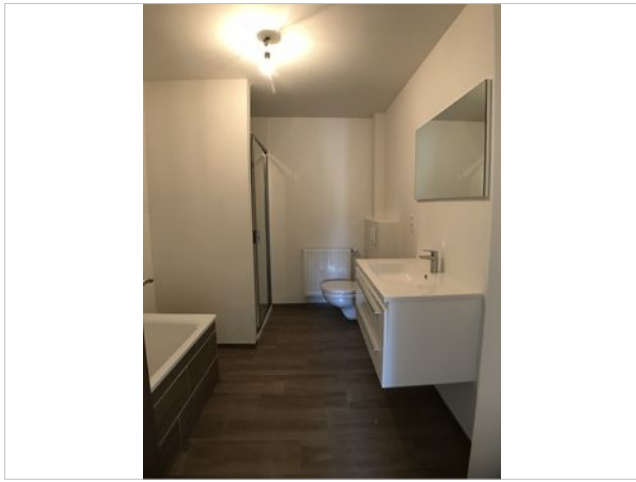

Maisons Bajot Rue de Malvoisin, 38 - 5575 PATIGNIES Tél: 061.58.89.24 - E-mail: info@maisonsbajot.com

Maisons de Pondrome - Rue de Wellin- Lot n°4

Plans donnés à titre indicatif sans aucune valeur contractuelle